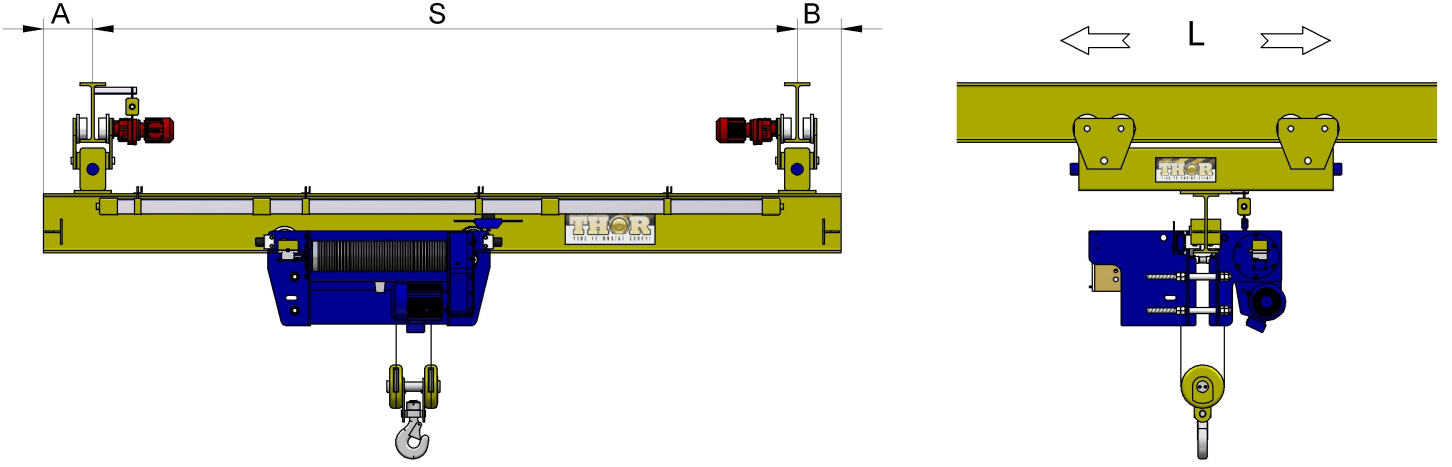

**ALTTAN ASKILI MONORAY ARABALI GEZER KÖPRÜLÜ VİNCLER**

İLETİŞİM BİLGİLERİ		TEKNİK ÖZELLİKLER	
Firma Adı:	<input type="text"/>	Kapasite:	<input type="text"/> Ton
İlgili:	<input type="text"/>	Yürüme Boyu	<input type="text"/> m
Tel:	<input type="text"/>	Hız Seçeneği:	<input type="text"/> Tek Hız <input type="text"/> Çift Hız
Faks:	<input type="text"/>	Uzaktan Kumanda	<input type="text"/>
e-mail:	<input type="text"/>	Adet:	<input type="text"/>
Adres:	<input type="text"/>		
Montaj Adresi:	<input type="text"/>		